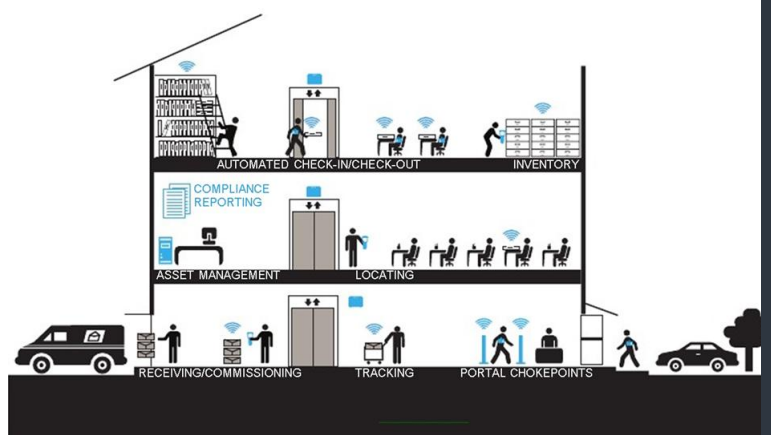

Snížení ztrát vašich produktů/zboží

Přesnou lokalizaci místa produktů, materiálu a osob

Zvýšení bezpečnosti!!!

CO UMÍME

Identifikovat směr pohybu

Lokalizovat aktuální místo

Zpřesníme a zrychlíme evidenci majetku/osob (inventura)

Nahlásit nežádoucí průchod, nebo mu zabránit

Zjistit přesný čas a místo „historicky“

Řízení množství skladových zásob

Čtení tagů (čipů) na vzdálenost až 9 m

Zápis informace do tagu při průchodu

Načítat desítky objektů v jeden okamžik!!!