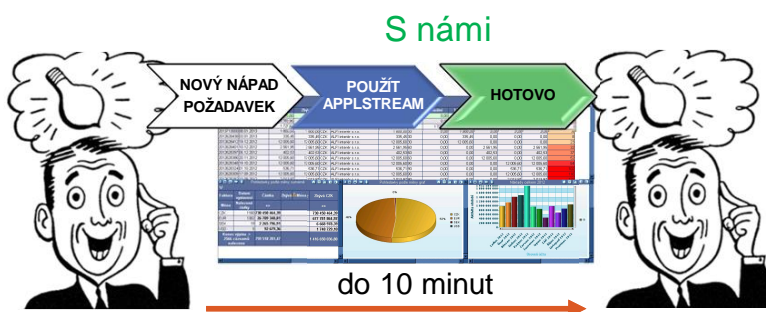

...a další

ATTEYA
Consulting & Software Group

NÁŠ PŘÍSTUP – ŘEŠENÍ

Pro každého uživatele jiný pohled na stejná data

- Finance
- Nákup
- Logistika
- Výroba

Modulární skladba aplikace dle oblastí

- Závazky, Pohledávky, Sklady, Objednávky, Výrobní příkazy...

Standardizované předpřipravené reporty

Možnost vytvoření reportů na míru bez odborných IT znalostí

NÁŠ PŘÍSTUP – ŘEŠENÍ

Možnost okamžitého přechodu na detail sestavy

Možnost neomezené filtrace dat

Možnost spojování reportů

Vlastní knihovna uživatelem vytvořených reportů

Sdílení reportů mezi uživateli

POROVNÁNÍ OBVYKLÝ SW A APPLSTREAM

ATTEYA
Group

SHRNUTÍ VÝHODY NAŠEHO ŘEŠENÍ

- Krátký čas implementace
- Platba za moduly, nikoliv za uživatele
- Předpřipravené standardizované reporty
- Rychlost vytváření uživatelských reportů
- Integrované komplexní řešení