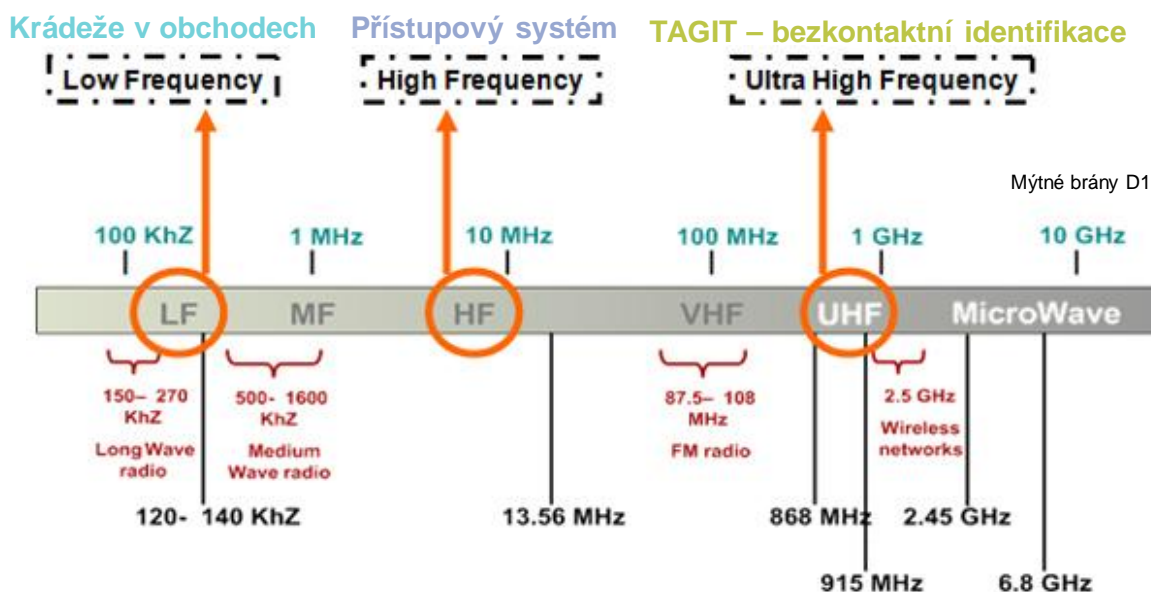

BUĎME V „OBRAZE“