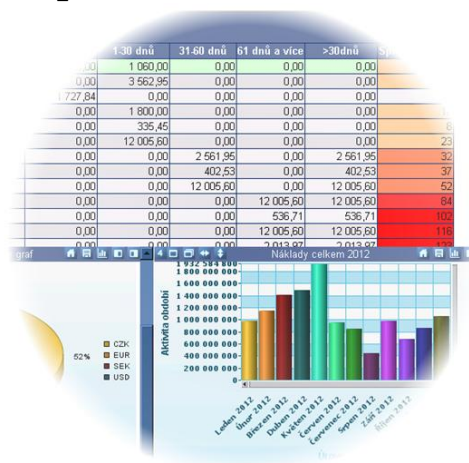

NÁŠ PŘÍSTUP – ŘEŠENÍ

Možnost okamžitého přechodu na detail sestavy

Možnost neomezené filtrace dat

Možnost spojování reportů

Vlastní knihovna uživatelem vytvořených reportů

Sdílení reportů mezi uživateli