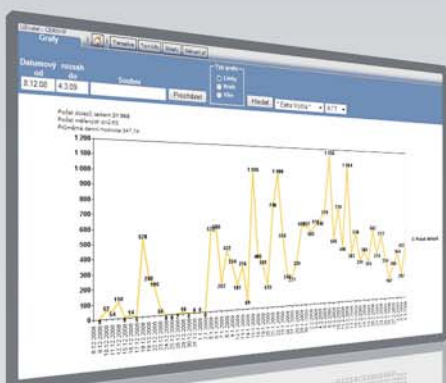

Velocity series

► Popis

ATTEYA Group přichází na trh s novou funkcionalitou a novým modulem pro jednodušší orientaci v číslech. Modul Chart Advanced Vám zobrazí on-line data (čísla) z ORACLE EBS v grafické podobě přesně tak, jak potřebujete. Grafický pohled na informace Vám umožní efektivní rozhodování.

► Možnosti zobrazení grafu

- Sloupcové
- Pruhové
- Spojnicové
- Výsečové
- Plošné
- XY bodový
- Burzovní
- Kombinované

- On-line
- Jednoduše
- Z aktuálních dat na které se díváte

Změňte pohled na data Vaší společnosti a dejte jim jiný rozměr. **AppStream** Vám dnes umožní pohled na informace z **ORACLE EBS** v podobě grafů tak, jak si sami definujete.

Statistické vyhodnocení dat finančních, výrobních, materiálových apod. lze velmi jednoduše zobrazit v grafické podobě bez jakýchkoliv dalších akcí (Excel, StatSoft...).

Pomocí internetového prohlížeče se připojíte do **ORACLE EBS** a velice jednoduše vygenerujete graf z hodnot, které Vás zajímají.